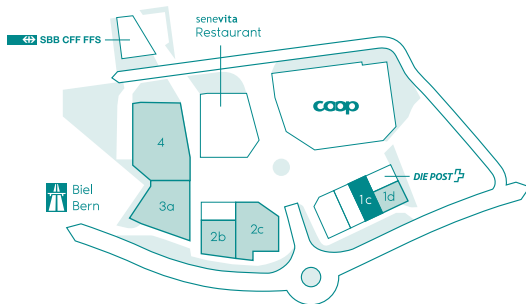

Wydenpark 1c

Gewerbefläche

Gewerbefläche 157 m²
Miete pro Monat CHF 2700.-

thomasgraf
Erfolg für Immobilien

031 350 51 51
info@thomas-graf.ch
www.thomas-graf.ch

0 m 2 m 4 m 10 m

Alle Angaben ohne Gewähr. Änderungen vorbehalten.