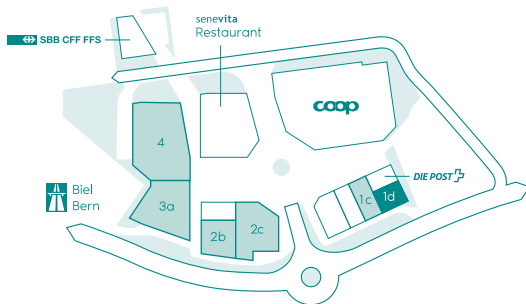

Wydenpark 1d

Gewerbefläche

Gewerbefläche 93 m²
Miete pro Monat CHF 1600.-

thomasgraf
Erfolg für Immobilien

031 350 51 51
info@thomas-graf.ch
www.thomas-graf.ch

0 m 2 m 4 m 10 m

Alle Angaben ohne Gewähr. Änderungen vorbehalten.