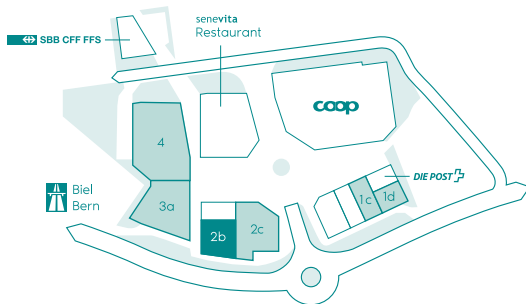

## Wydenpark 2b Gewerbefläche

Gewerbefläche 248 m<sup>2</sup>  
Miete pro Monat CHF 3500.-

**thomasgraf**  
Erfolg für Immobilien

031 350 51 51  
info@thomas-graf.ch  
www.thomas-graf.ch

0 m 2 m 4 m 10 m

Alle Angaben ohne Gewähr. Änderungen vorbehalten.