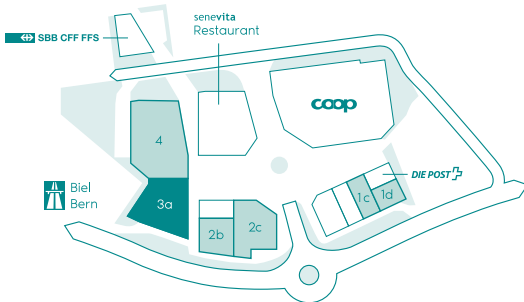

Wydenpark 3a Gewerbefläche

Gewerbefläche 438 m²
Miete pro Monat CHF 6950.-

thomasgraf
Erfolg für Immobilien

031 350 51 51
info@thomas-graf.ch
www.thomas-graf.ch

0 m 2 m 4 m 10 m

Alle Angaben ohne Gewähr. Änderungen vorbehalten.