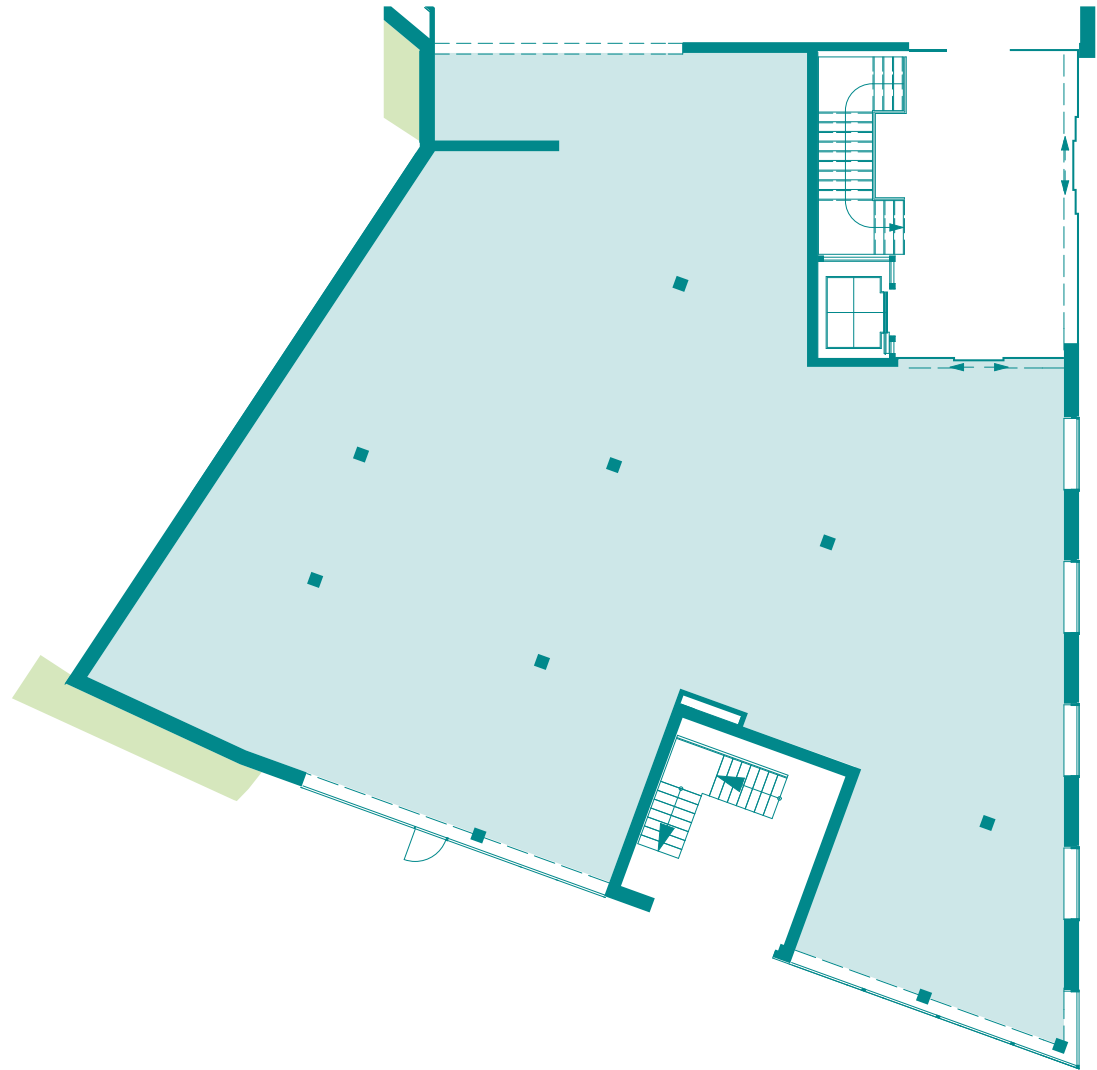

Wydenpark 3a Gewerbefläche

Gewerbefläche 438 m²
Miete pro Monat CHF 6950.-

thomasgraf
Erfolg für Immobilien

031 350 51 51
info@thomas-graf.ch
www.thomas-graf.ch

0 m 2 m 4 m 10 m

Alle Angaben ohne Gewähr. Änderungen vorbehalten.