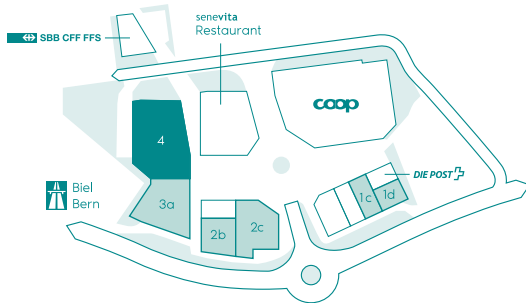

## Gewerbefläche

Gewerbefläche 860 m<sup>2</sup>  
Miete pro Monat CHF 13 600.-

**thomasgraf**  
Erfolg für Immobilien

031 350 51 51  
info@thomas-graf.ch  
www.thomas-graf.ch

0m 2m 4m 10m

Alle Angaben ohne Gewähr. Änderungen vorbehalten.